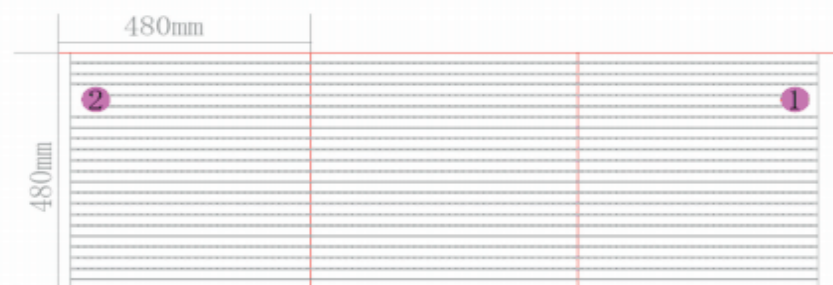

产品型号: P10x20
产品颜色: 蓝
安装位置: 观光电梯

产品型号: P10x20
产品颜色: 白
安装位置: 商场电梯

产品型号: P20
产品颜色: 铜
安装位置: 大楼墙面

产品型号: P10x20
产品颜色: 白
安装位置: 沿街橱窗

产品型号: P10x20
产品颜色: 白
安装位置: 沿街橱窗

智慧贴膜屏安装方式

安全方便，只需撕开离心膜贴在玻璃上即可。

安装示意图

>>>贴膜屏安装方法

(幕墙抓点细节示意图)

注解：图中1.2.3.4为幕墙抓点，只需将膜屏上此位置的两个像素点剪掉即可，不影响观看效果。

产品介绍

02

智慧透明屏介绍

智慧透明屏介绍

智慧透明屏，顾名思义，是以“透明”为最大特点。传统屏不透光、不透风等客观性能，造成了屏体过重、散热不良、结构冗杂、耗电量高、造型突兀等诸多问题，从而催生了“LED透明屏”。