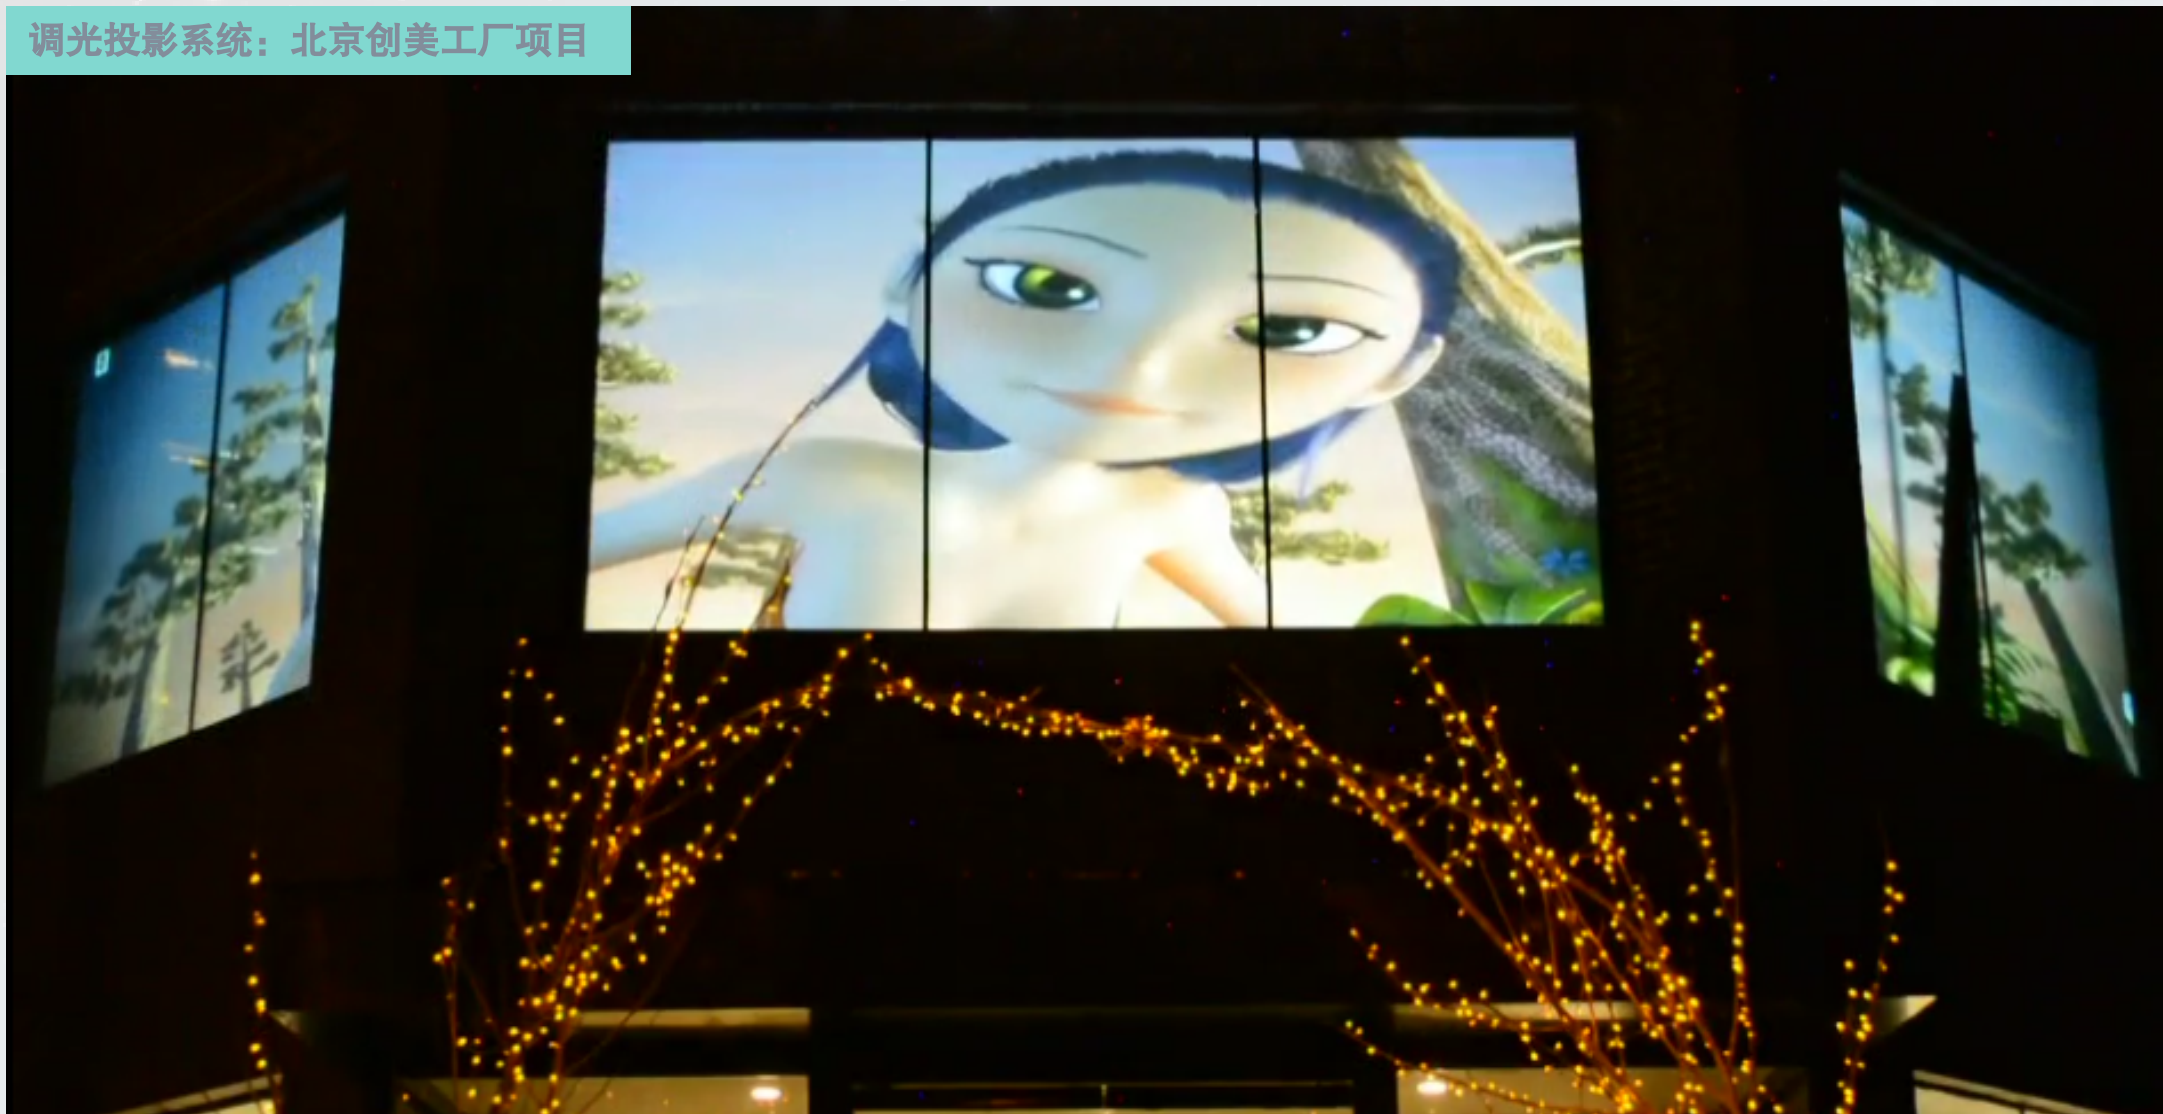

Increases Brand Awareness

智慧透明屏：昆明池七夕公园 P16 246m²

智慧玻璃透明屏

调光投影系统：北京创美工厂项目

谢谢观看！

Xi'an Zhi Hui Gang Intelligent Technology Co., Ltd.
