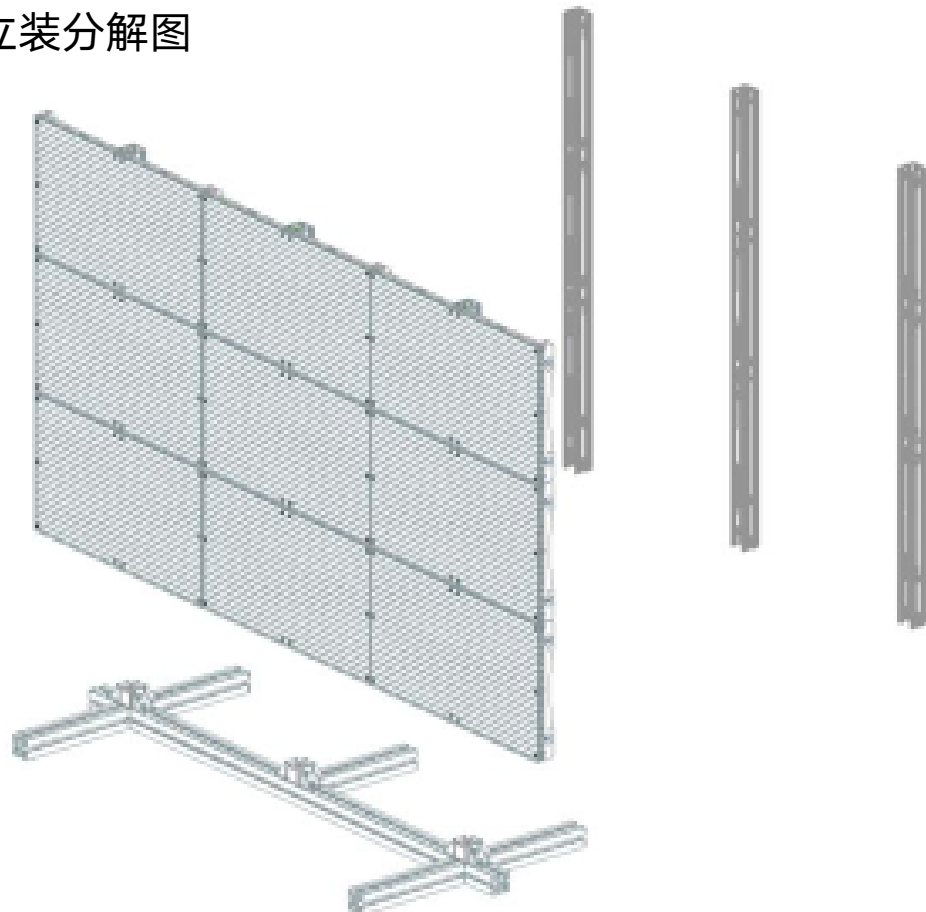

智慧透明屏应用

幕墙设计：建筑媒体

幕墙设计：汽车4S店

空间设计：中庭吊顶

空间设计：透明天幕

橱窗设计：透明广告机

橱窗设计：透明橱窗

智慧透明屏安装方式

吊装

吊装示意图

吊装分解图

智慧透明屏安装方式

立装

立装分解图

产品介绍

03

调光投影系统介绍

调光投影系统介绍

调光投影系统是应用调光玻璃（膜），结合超短焦激光背投投影仪，通过激光投影系统形式，赋予了玻璃外墙（橱窗）以新的可能和可塑的闪光点，使玻璃兼具屏幕、透明玻璃、不透明隔断于一身。

调光投影系统彻底改变了传统的玻璃外墙（橱窗）的命运，它所包含的科技、品质、文化，可谓是城市中心区域的一道亮丽风景。

多媒体玻璃外墙

1、可使玻璃外墙兼具屏幕、透明玻璃、不透明隔断于一身，结合激光投影，实现广告投放，是新型的广告媒介。

2、多媒体玻璃外墙可在透明、雾化状态间自由切换。通电透明状态可采光，断电状态雾化可遮阳、保护隐私，同时可对红外线、可见光和紫外线有效阻隔。

3、在不改变玻璃外墙功能的同时，为客户创造可观的广告收入。

4、其超低能耗以及全生命周期的冷光源区别于其他的广告媒介，不会因为功能的增加而增加室内能耗。

调光投影大屏

- 1、高清至真投影显示，可播放全息动画视频、3D视频、享受身临其境的感官体验。
- 2、画面画质细腻、柔和、健康不伤眼。
- 3、投影仪采用广角精密光学引擎，采用激光荧光新技术，0.25超短焦投射比。
- 4、观看可视角广（接近180°），能耗低，使用寿命长。
- 5、根据场景使用要求，显示屏幕可在透明与雾化之间转变，科学智能、时尚实用。
- 6、可在现有玻璃上直接改造，安装简单。