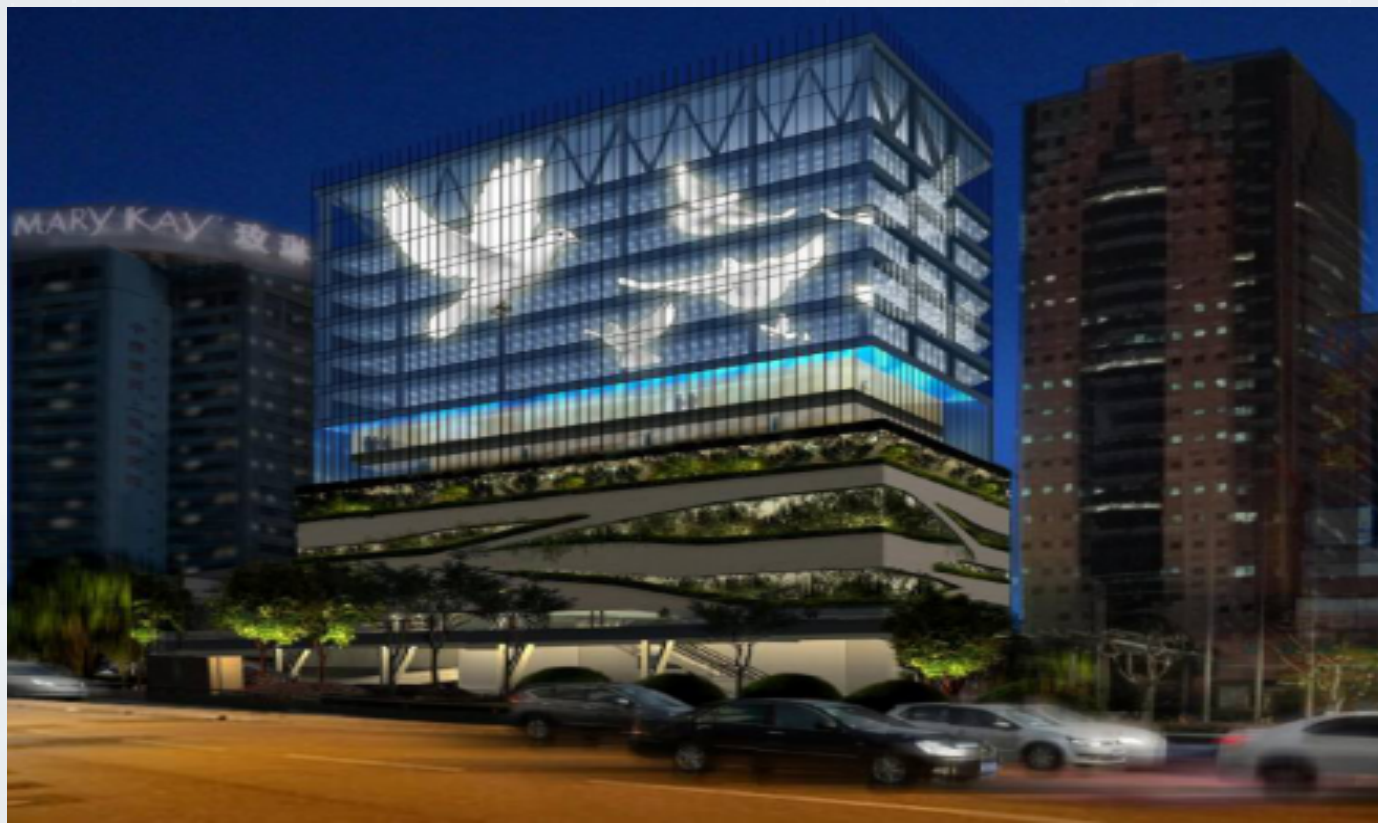

智慧贴膜屏介绍

采用特定的裸芯片，将元器件固装在高透的PCB板材上，通过特有的盖胶工艺，使显示模块整合成一款厚度最小是1mm的高透光学透镜式基板。