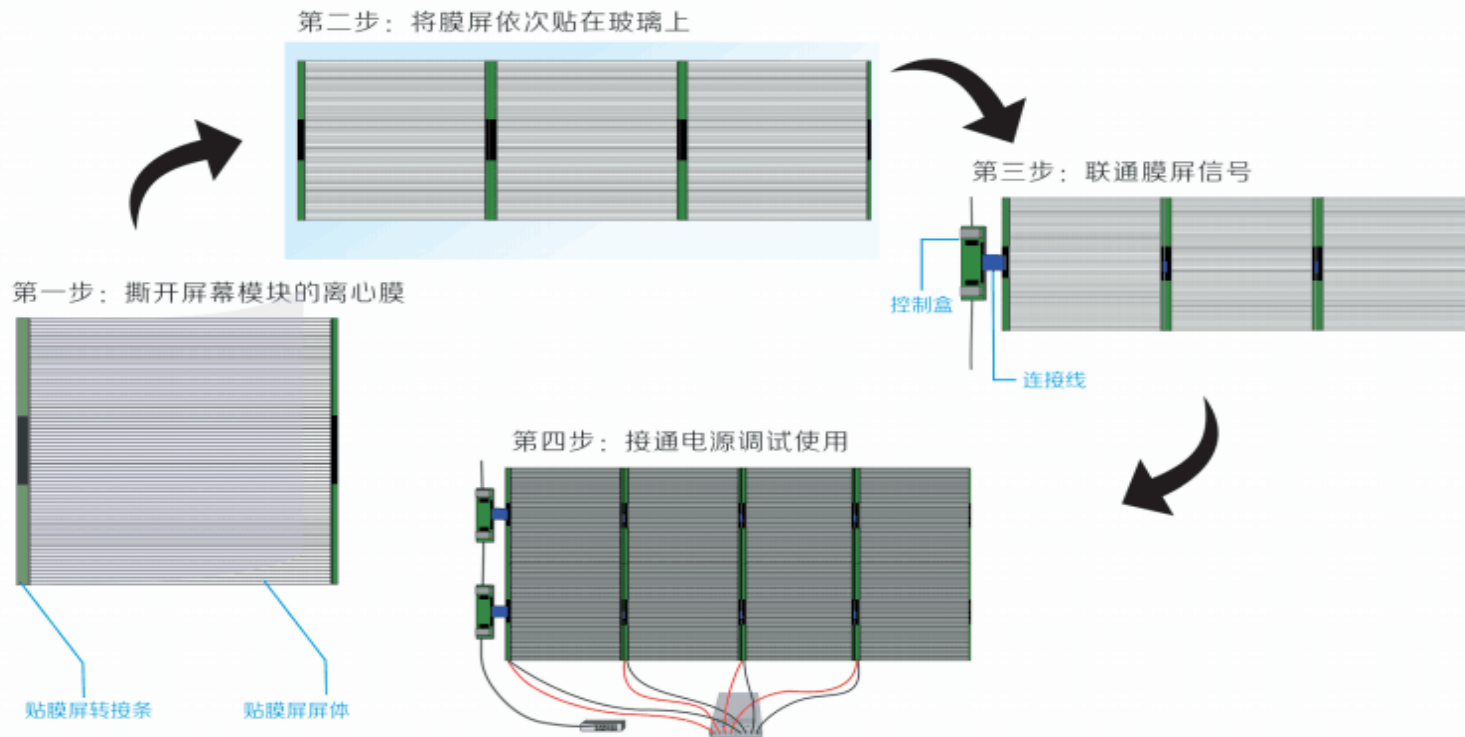

产品型号: P10x20
产品颜色: 蓝
安装位置: 观光电梯

产品型号: P10x20
产品颜色: 白
安装位置: 商场电梯

产品型号: P20
产品颜色: 铜
安装位置: 大楼墙面

产品型号: P10x20
产品颜色: 白
安装位置: 沿街橱窗

产品型号: P10x20
产品颜色: 白
安装位置: 沿街橱窗

智慧贴膜屏安装方式

安全方便，只需撕开离心膜贴在玻璃上即可。

安装示意图

>>>贴膜屏安装方法

(幕墙抓点细节示意图)

注解：图中1.2.3.4为幕墙抓点，只需将膜屏上此位置的两个像素点剪掉即可，不影响观看效果。

产品介绍

02

智慧透明屏介绍

智慧透明屏介绍

智慧透明屏，顾名思义，是以“透明”为最大特点。传统屏不透光、不透风等客观性能，造成了屏体过重、散热不良、结构冗杂、耗电量高、造型突兀等诸多问题，从而催生了“LED透明屏”。