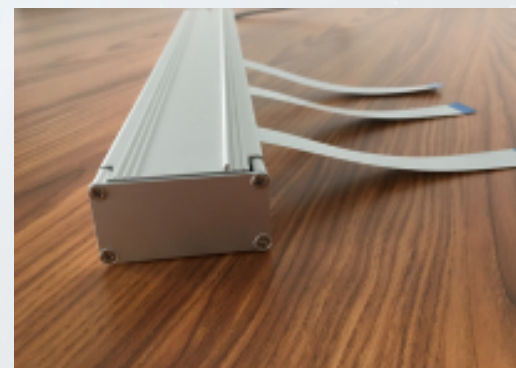

智慧贴膜屏控制盒

控制盒用来装载转接板，不同型号的转接板尺寸有所不同，一个控制盒能存放多个小尺寸的转接板我司会根据屏的高度，配置长度适合的控制盒。