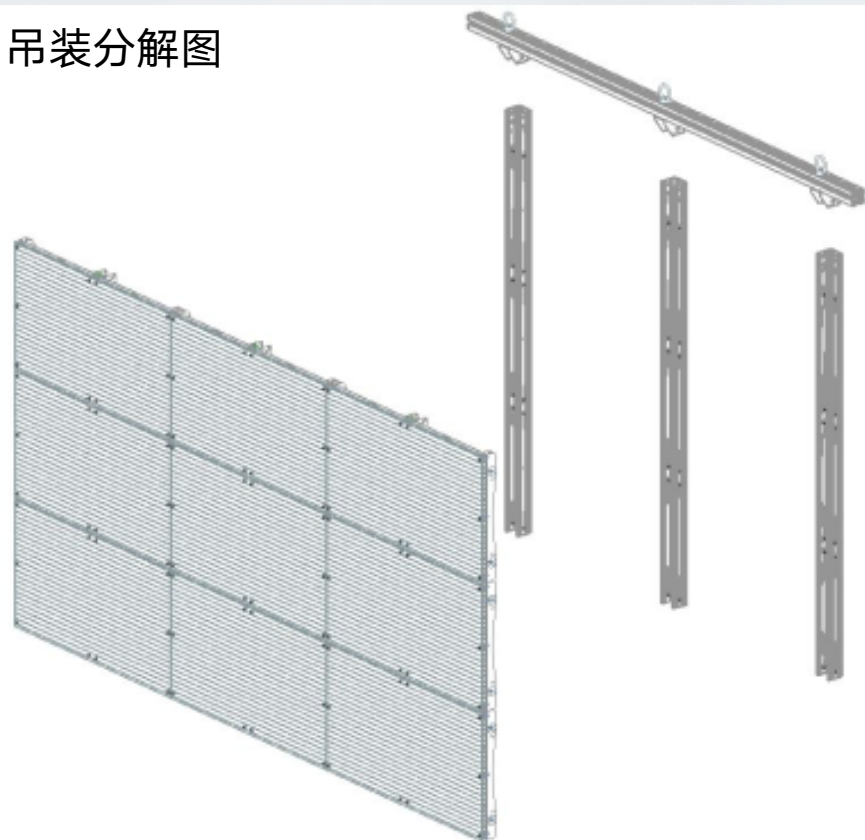

智慧透明屏应用

幕墙设计：建筑媒体

幕墙设计：汽车4S店

空间设计：中庭吊顶

空间设计：透明天幕

橱窗设计：透明广告机

橱窗设计：透明橱窗

智慧透明屏安装方式

吊装

吊装示意图

吊装分解图

智慧透明屏安装方式

立装

立装分解图

产品介绍

03

调光投影系统介绍

调光投影系统介绍

调光投影系统是应用调光玻璃（膜），结合超短焦激光背投投影仪，通过激光投影系统形式，赋予了玻璃外墙（橱窗）以新的可能和可塑的闪光点，使玻璃兼具屏幕、透明玻璃、不透明隔断于一身。

调光投影系统彻底改变了传统的玻璃外墙（橱窗）的命运，它所包含的科技、品质、文化，可谓是城市中心区域的一道亮丽风景。

多媒体玻璃外墙

1、可使玻璃外墙兼具屏幕、透明玻璃、不透明隔断于一身，结合激光投影，实现广告投放，是新型的广告媒介。