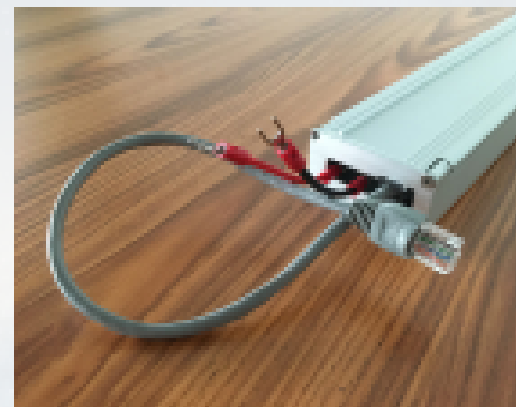

智慧贴膜屏控制盒

控制盒用来装载转接板，不同型号的转接板尺寸有所不同，一个控制盒能存放多个小尺寸的转接板我司会根据屏的高度，配置长度适合的控制盒。